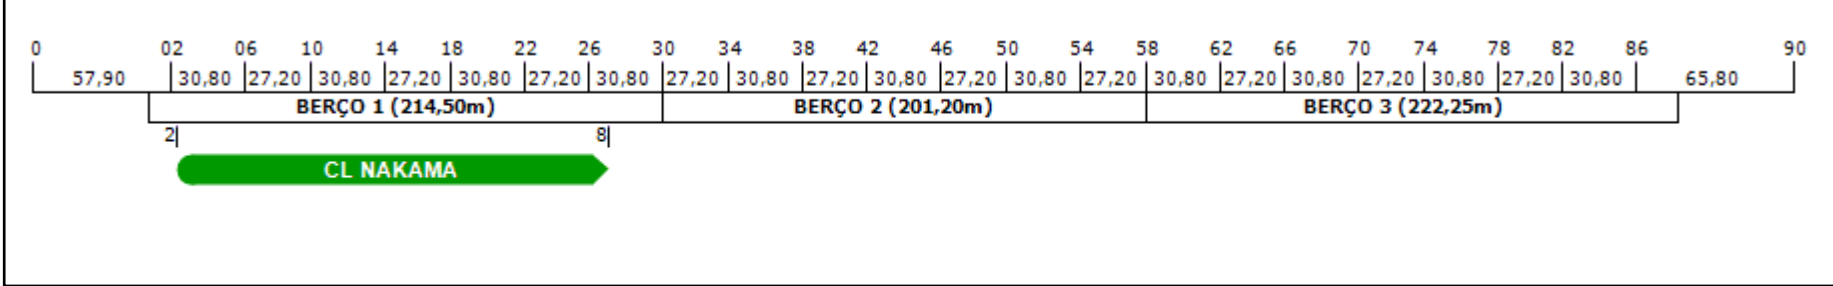

Seg	Ter	Qua	Qui	Sex	Sáb	Dom	Seg	Ter	Qua	Qui	Sex	Sáb	Dom	Seg	Ter	Qua	Qui	Sex	Sáb	Dom	Seg	Ter	Qua	Qui	Sex	Sáb	Dom	Seg																													
																														02/12	03/12	04/12	05/12	06/12	07/12	08/12	09/12	10/12	11/12	12/12	13/12	14/12	15/12	16/12	17/12	18/12	19/12	20/12	21/12	22/12	23/12	24/12	25/12	26/12	27/12	28/12	29/12	30/12
BERÇO 1	CL NAKAMA UUUU UUUU UUUU																																																									
	LEM VERBENA vFF FFFF FFFF FFFF FFFF FFF																																																									
	TBN USIMINAS - CABOTAGEM 01 v+++ +++U UUUUU UUUU UUUU UUUU UUUU UUUU UUUU																																																									
	TBN USIMINAS - CABOTAGEM 02 v++U UUUUU																																																									
	TBN USIMINAS - ARGENTINA vUUU UUUU UUUU UUUU UUUU UUUU UUUU U																																																									
BERÇO 2	C-INSPIRATION vBB BBBB																																																									
	MANTA HATICE vGGG GGG																																																									
	VECCO v++A AAAA AAAA AAAA AAAA A																																																									
	STAR LIMA +GGG GGGG GGGG G																																																									
	DSI ALTAIR +AAA AAAA AAAA AAAA AAAA ABA																																																									
BERÇO 3	TAC ODESSA vCCC CCCC CCCC CCCC CC																																																									
	BABITONGA BAY vCC CCCC CCCC CCCC CCC																																																									
	TBN AMT PL EUA 1 v+C CCCC CCCC CCCC CC																																																									
	TBN AMT PL EUA 2 v+CC CCCC CCCC CCCC CCC																																																									
	TAC ODESSA v+++ +++++ +++++ +++++ +++++ +++++ C CCCC CCCC CCCC CCC																																																									

Observações

- As informações aqui inseridas são obtidas junto aos embarcadores e agentes dos navios.
- Destacamos que o cronograma traz a previsão de atracação dos navios usando como referência a data de ETA / NOR.
A confirmação de atracação dos navios deve ser realizada junto ao(s) Embarcador(es) responsáveis pela carga.

Plantonistas	
Nome	Telefone

tel-supervisão TPS: 3348-3029
fax-supervisão TPS: 3228-0678
cel-supervisão TPS: 9292-0842

Manutenção de Equipamento

LEGENDA

1 navio TPS	B navio GERDAU / TERCEIROS
A navio GERDAU S/A	C navio AMT
A navio GERDAU LONGOS	C navio ArcelorMittal
A navio GERDAU AÇOMINAS	F navio GERDAU GUSA
v ETA	= Atracado sem oper.
Hora 13:00 - ETA	+ Aguardando atrac.
Hora 13:00 - Fundeio